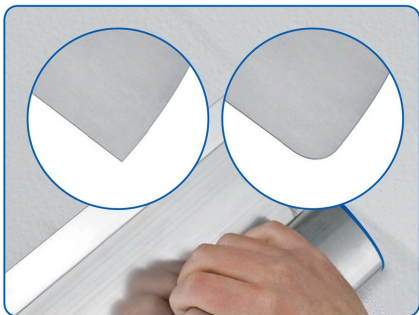

Шпатель со сменным лезвием шириной 1000 мм и толщиной 0,3мм, выполненным из высоколегированной нержавеющей стали.

Упакован в гофрированную упаковку с пластиковой защитой лезвия.

**Описание****Шпатель со сменными лезвиями для фасадных работ Storch 1000 мм (Flachenspachtel Flexogrip AluSTAR).**

Рабочая поверхность лезвия шириной 100 см выполнена из высоколегированной нержавеющей стали.

На рисунке слева Вы видите, что у шпателя могут быть установлены сменные лезвия двух размеров:

- с толщиной 0,5 мм с острыми краями для цементно-известковых составов с большей твердостью;
- и более тонкое лезвие с толщиной 0,3 мм с закругленными краями для мягких - финишных шпатлёвок (шпаклёвок).
- Сменные лезвия у шпателя имеют пластиковую защиту!