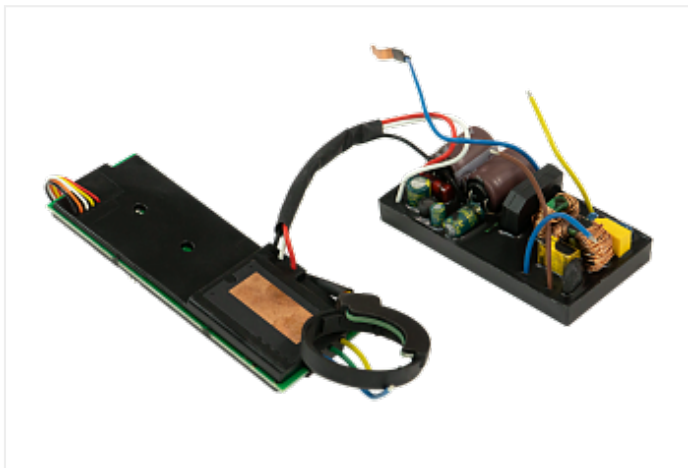

Коммерческое предложение от 29.04.24

**Плата контроля ASPRO-C3/C6**Цена 1 шт. **2 000**
С НДС(20%), руб.**Характеристики**

Артикул 101397

Комплектация**Описание****Доставка**

Обработка Вашего заказа начинается сразу же после его поступления. Доставка выполняется ежедневно в рабочие дни с 09:00 до 16:00 часов. Товары, заказанные Вами в субботу и воскресенье, доставляют в понедельник. Время осуществления доставки заказа зависит от времени размещения заказа и наличия товара на складе, и своевременной оплаты. Если заказ подтвержден менеджером Службы доставки до 15:00, товар может быть доставлен на следующий рабочий день. Если заказ подтвержден менеджером Службы доставки после 15:00, товар может быть доставлен через день после подтверждения. Вы также можете указать любое другое удобное время доставки, и покупка будет доставлена в удобное для Вас время. Иное время доставки, а также время доставки в населенные пункты области определяются по договоренности с клиентом.