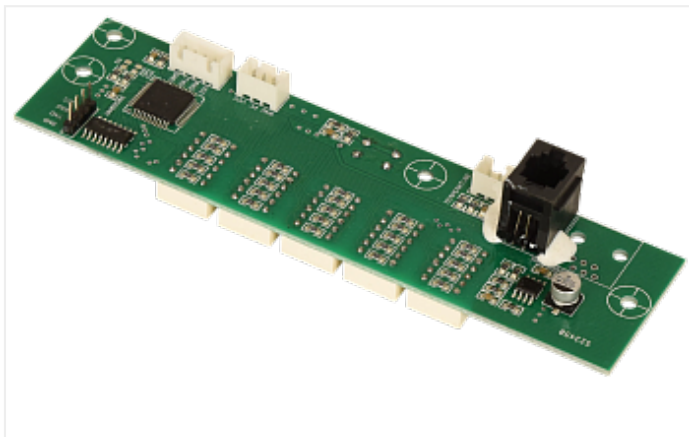

Коммерческое предложение от 08.05.24

**Плата дисплея AS-6000/7200
(цветная)**Цена 1 шт. **10 080**
С НДС(20%), руб.**Характеристики**Артикул 101151
Модель 101151**Комплектация****Описание****Доставка**