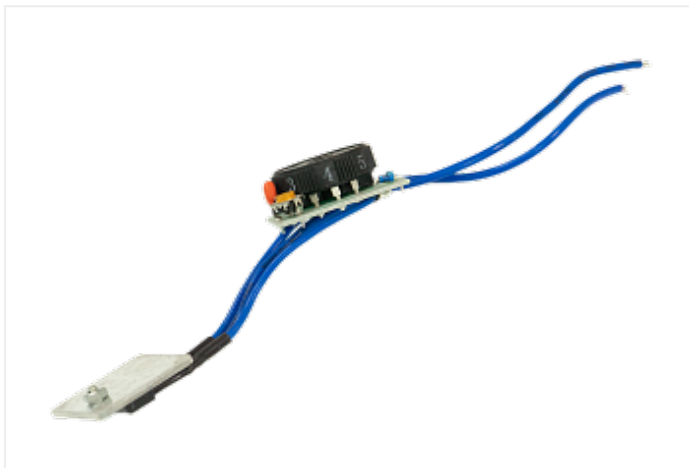

Коммерческое предложение от 11.05.24

**Кнопка включения ASPRO-C3/C6**Цена 1 шт. **0**
С НДС(20%), руб.**Характеристики****Комплектация****Описание****Доставка**

Обработка Вашего заказа начинается сразу же после его поступления. Доставка выполняется ежедневно в рабочие дни с 09:00 до 16:00 часов. Товары, заказанные Вами в субботу и воскресенье, доставляют в понедельник. Время осуществления доставки заказа зависит от времени размещения заказа и наличия товара на складе, и своевременной оплаты. Если заказ подтвержден менеджером Службы доставки до 15:00, товар может быть доставлен на следующий рабочий день. Если заказ подтвержден менеджером Службы доставки после 15:00, товар может быть доставлен через день после подтверждения. Вы также можете указать любое другое удобное время доставки, и покупка будет доставлена в удобное для Вас время. Иное время доставки, а также время доставки в населенные пункты области определяются по договоренности с клиентом.